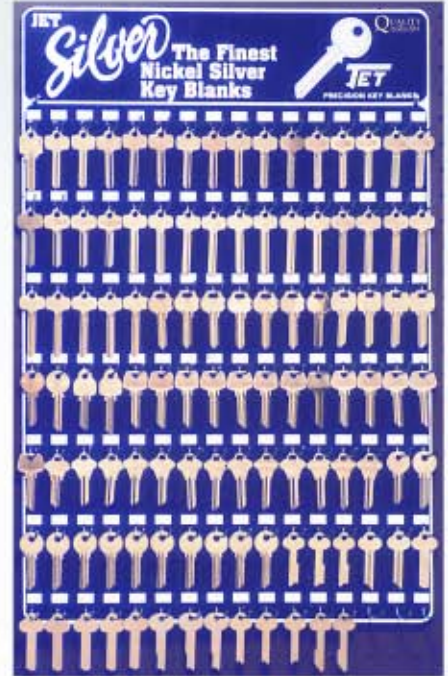

NICKEL SILVER SAFE DEPOSIT KEY BLANKS

DIEBOLD

 DIE-1-NS  DIE-2-NS  DIE-3-NS

HHM

 HHM-1-NS  HHM-2-NS

JET Silver Line Key Blanks

SILVER LINE DISPLAY BOARD

ILCO

ILC-1-NS

KUMAHIRA

SEC-1-NS SEC-2-NS

LeFEBURE

MOSLER

MODEL 4000

- DURABLE, 1/8-INCH MASONITE
- MEASURES ONLY 16" X 24"
- SILVER, GOLD AND BLACK SILVER LINE COLORS

LEB-1-NS

LEB-2-NS

LEB-3-NS

MOS-1-NS

MOS-2-NS

MOS-3-NS

LEB-4-NS

LEB-6-NS

LEB-7-NS